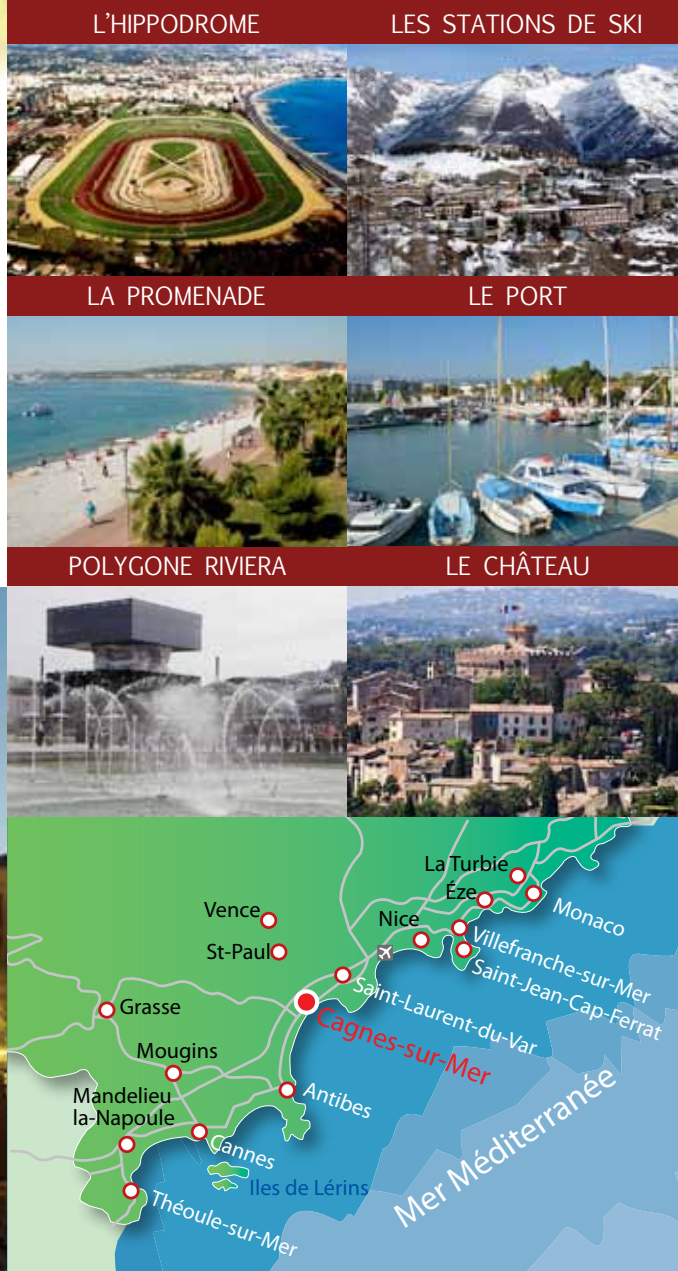

# Château Horizon

Cette résidence de standing, proche de toutes les commodités vous offre une superbe vue sur le château médiéval de Cagnes sur Mer.

Nous vous proposons 12 appartements idéalement orientés, s'ouvrant sur de larges terrasses ou jardins privés, pour vous offrir un confort maximum.

## Cagnes sur Mer, Destination d'excellence...

Au coeur de la Côte d'Azur, vous découvrirez une destination d'exception. De son village médiéval à son port de pêche pittoresque, Cagnes sur Mer vous enchantera par son authenticité.

Venez profiter de toutes les activités sportives, culturelles et touristiques à seulement quelques minutes de chez vous.

Vous vous situerez en outre à moins d'une heure et demie des stations de sports d'hiver des Alpes du Sud, tout en étant au bord de la mer.